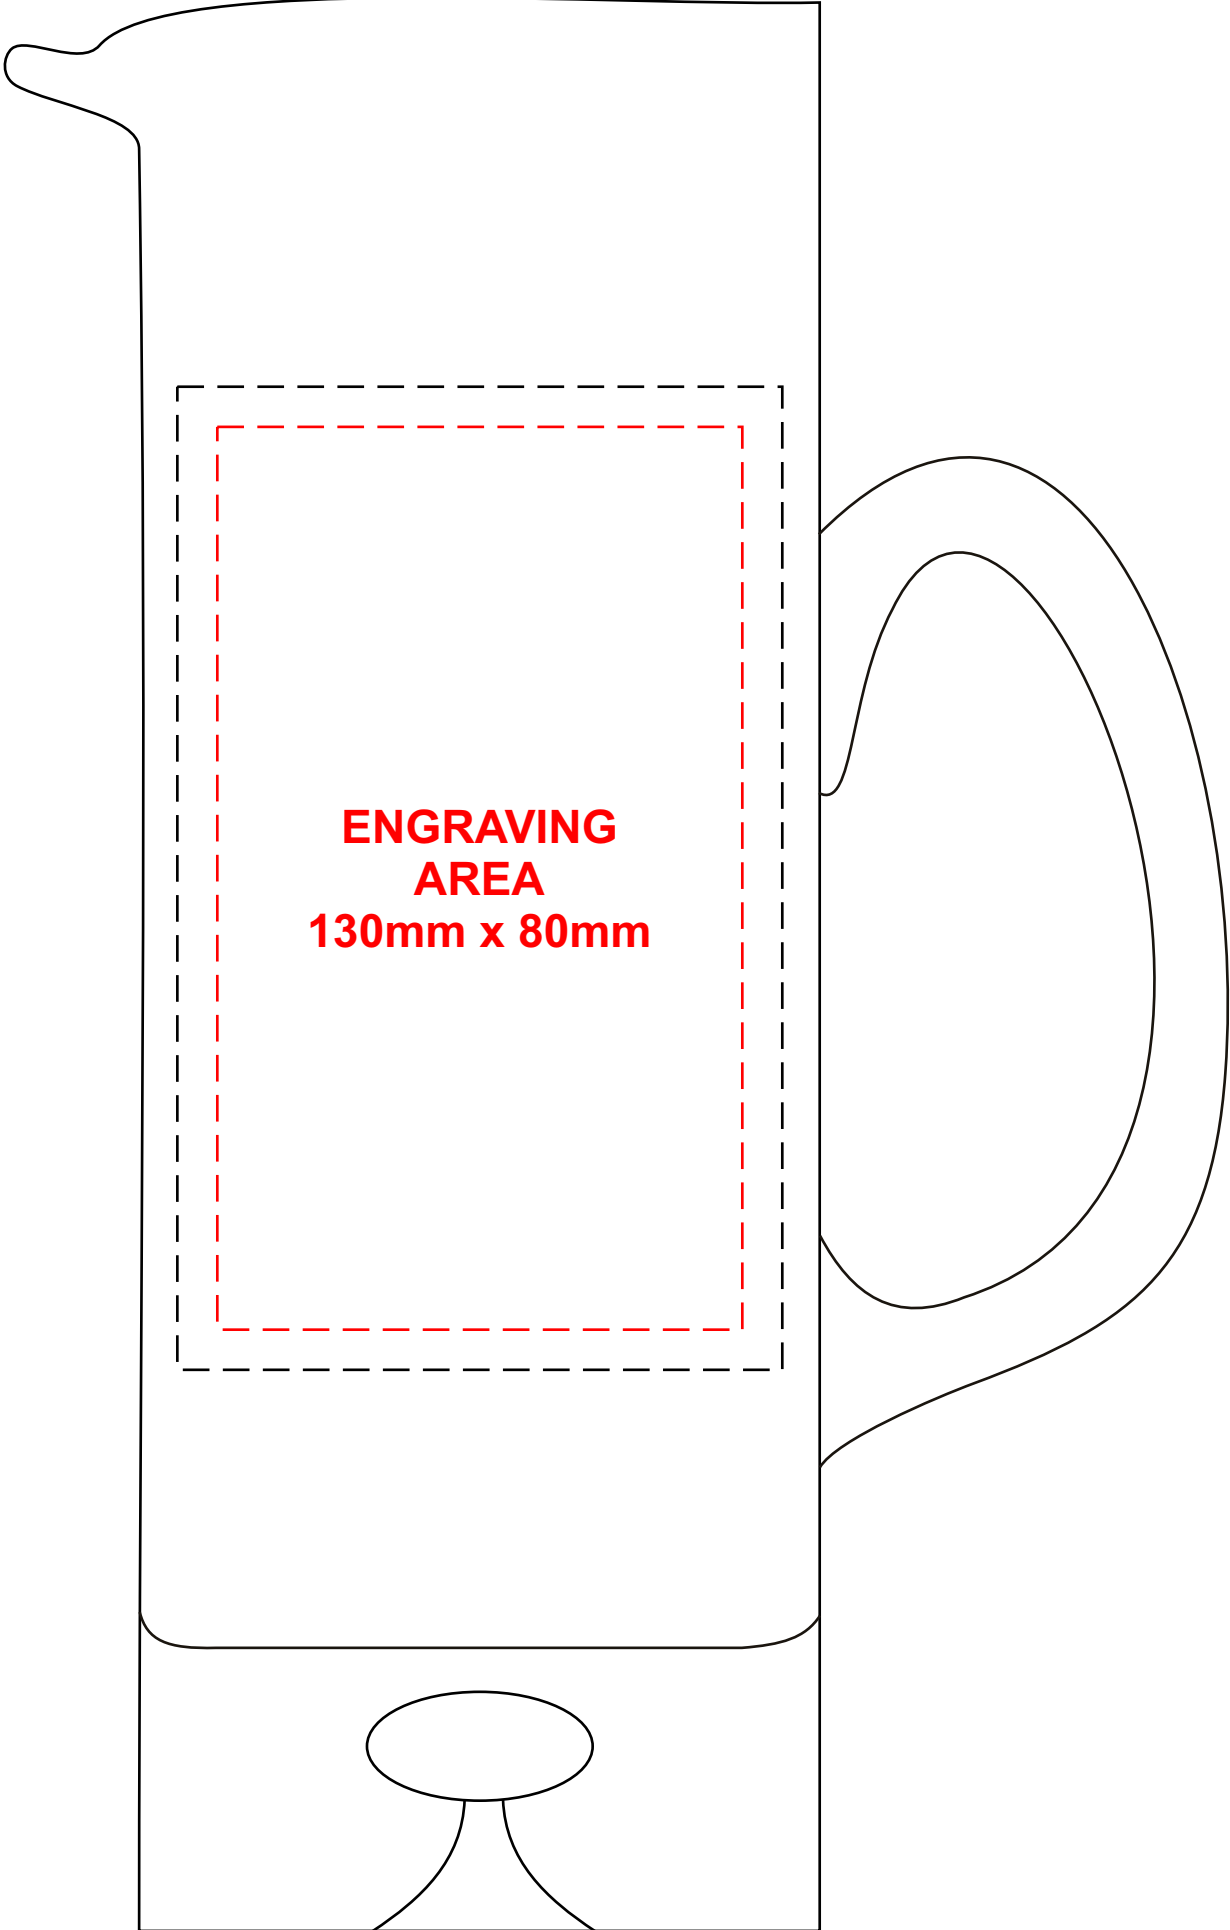

L404

**ENGRAVING
AREA
130mm x 80mm**