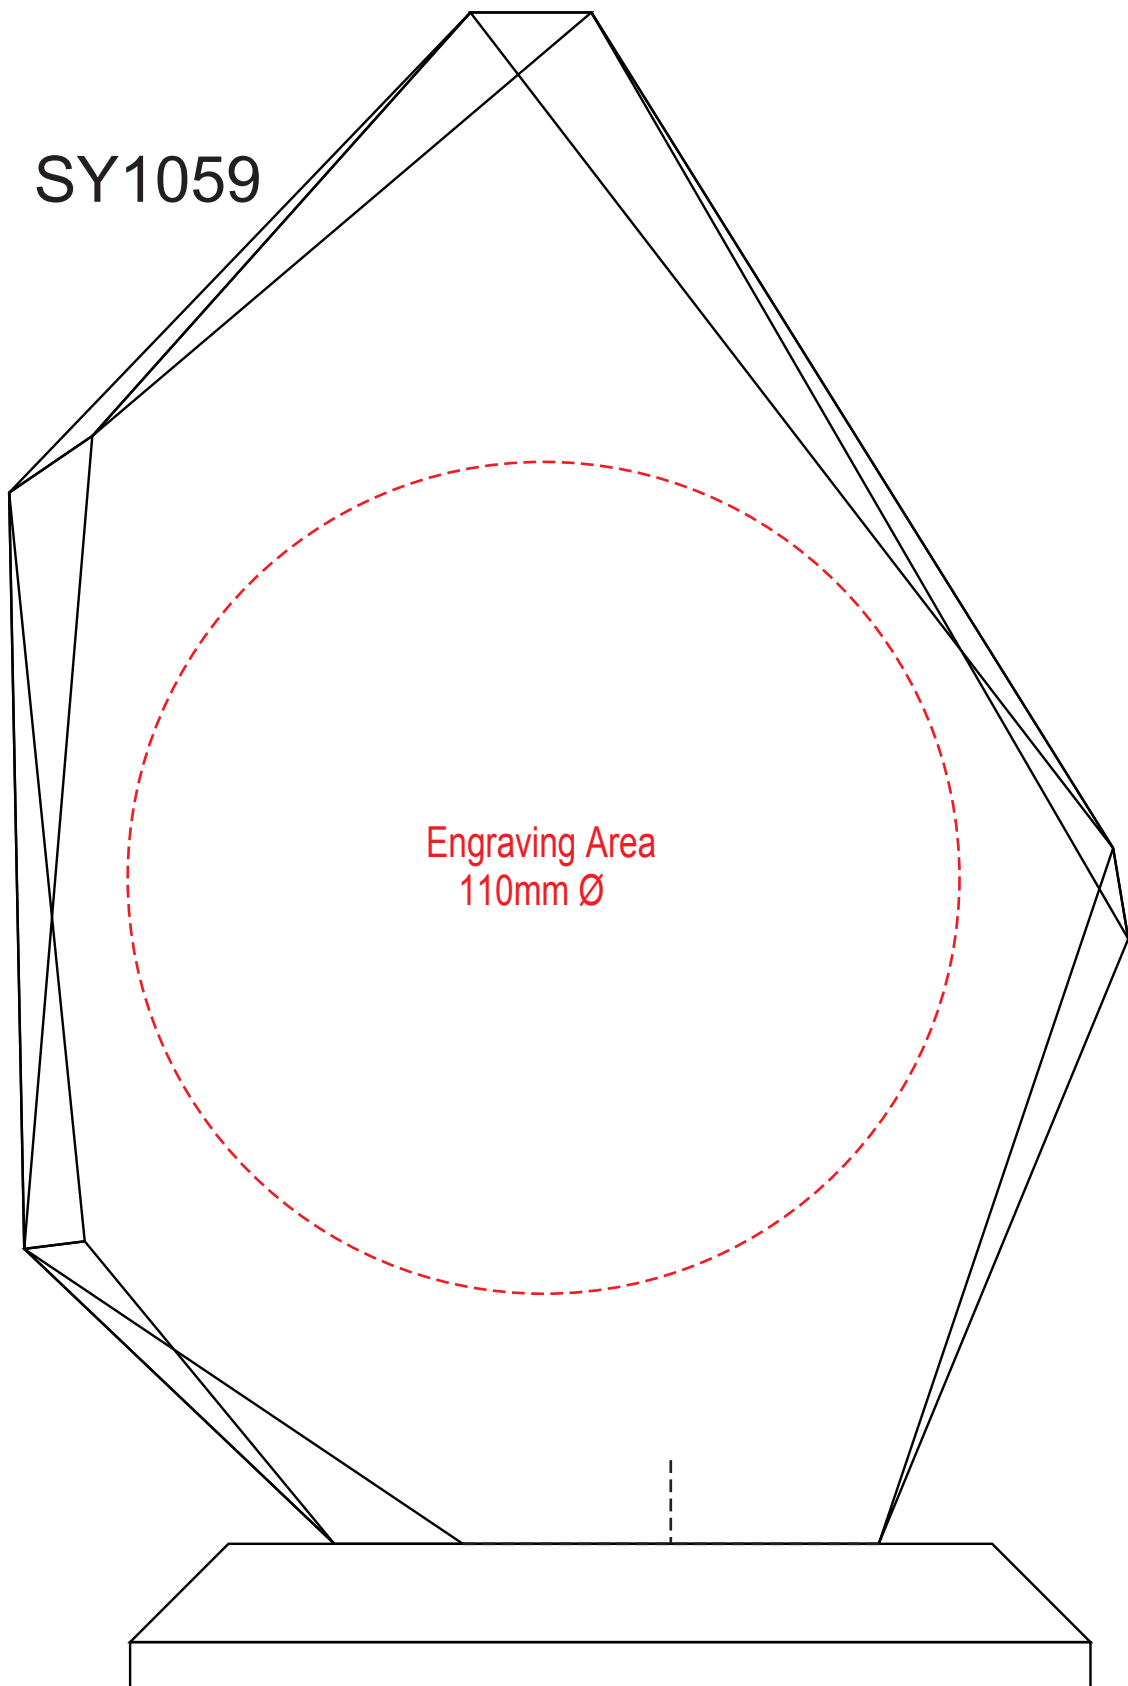

SY1059

Engraving Area
110mm Ø